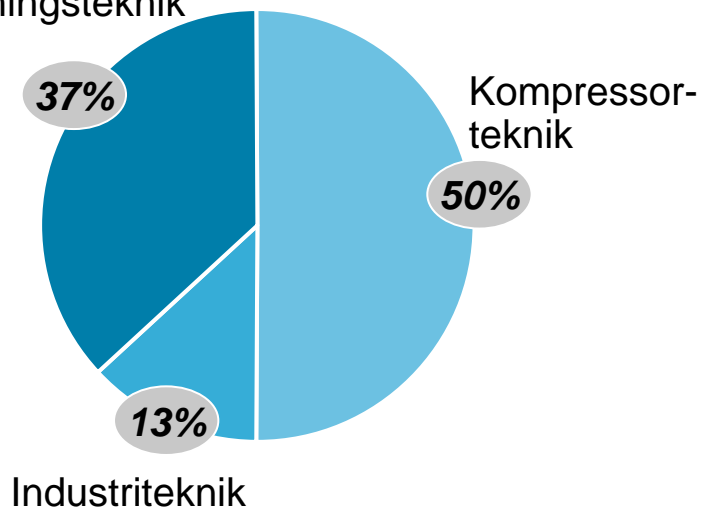

# Atlas Copco Group, resultat 2006

Atlas Copco AB | Atlas Copco CMT Sweden AB | Våra produkter

Gruv- och  
Anläggningsteknik

■ Intäkter, MSEK —■ Justerad bruttovinst, %

*Atlas Copco*

Atlas Copco sålde den största delen av det tidigare affärområdet Maskinuthyrning under 2006