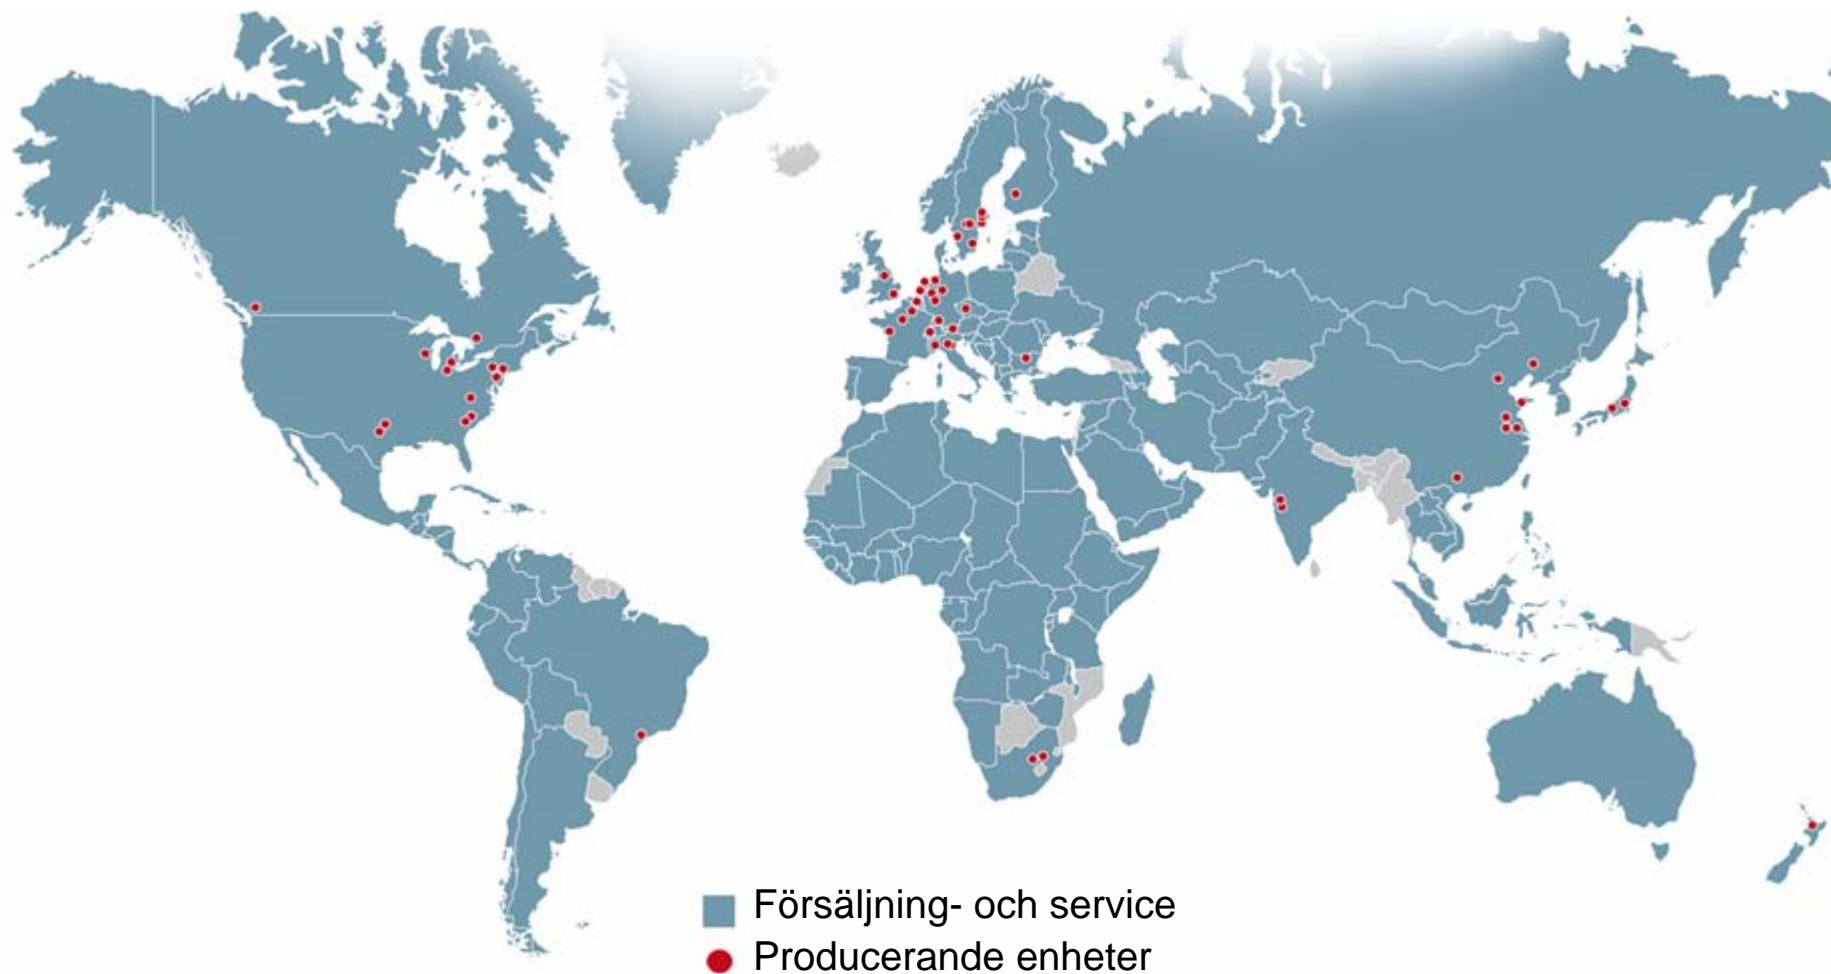

# Atlas Copco Group, resultat 2006

Atlas Copco AB | Atlas Copco CMT Sweden AB | Våra produkter

Gruv- och  
Anläggningsteknik

■ Intäkter, MSEK —■ Justerad bruttovinst, %

*Atlas Copco*

Atlas Copco sålde den största delen av det tidigare affärområdet Maskinuthyrning under 2006

# Verksamhetsställen runt om i världen

Atlas Copco AB | Atlas Copco CMT Sweden AB | Våra produkter